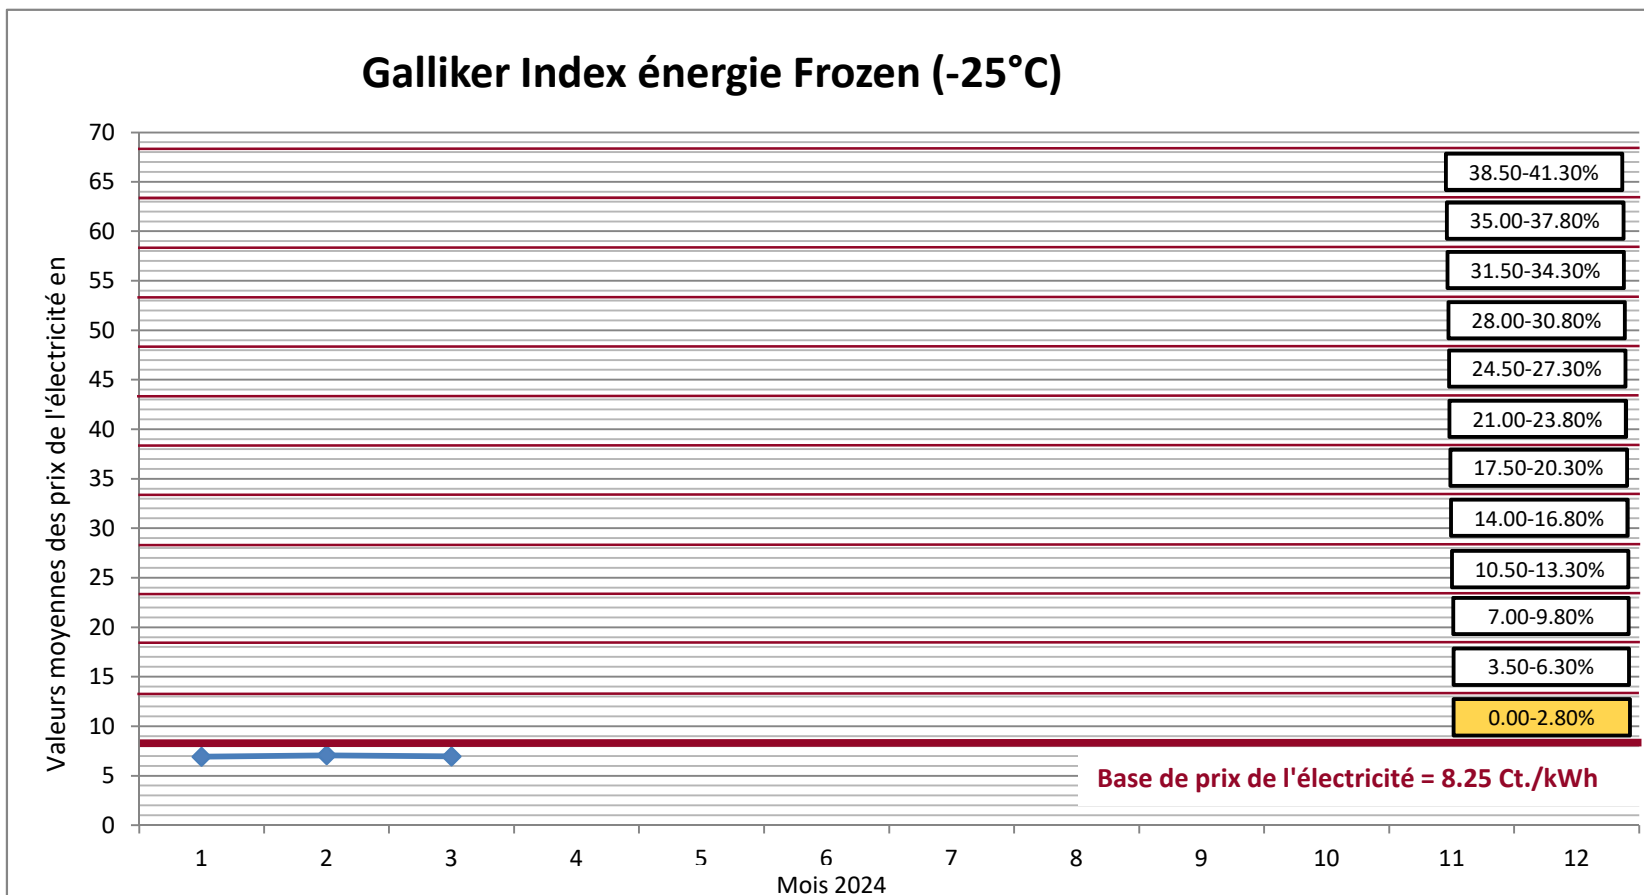

Galliker Transport AG - Index énergie pour le stockage Frozen (-25°C)

Prix de l'électricité 2024 (EiCom)			
Sem.	€-ct/kWh	Moyennes	Supplém.
1	6.669	Janvier	0.70%
2	5.456		
3	9.201		
4	7.554		
5	7.586	Février	0.00%
6	7.578		
7	6.947		
8	6.255		
9	6.965	Mars	0.00%
10	7.799		
11	7.411		
12	7.130		
13	6.862	Avril	0.00%
14	4.901		
15	5.268		
16			
17		Mai	
18			
19			
20			
21		Juin	
22			
23			
24			
25		Juillet	
26			
27			
28			
29		Août	
30			
31			
32			
33		Septembre	
34			
35			
36			
37		Octobre	
38			
39			
40			
41		Novembre	
42			
43			
44			
45		Décembre	
46			
47			
48			
49			
50			
51			
52			